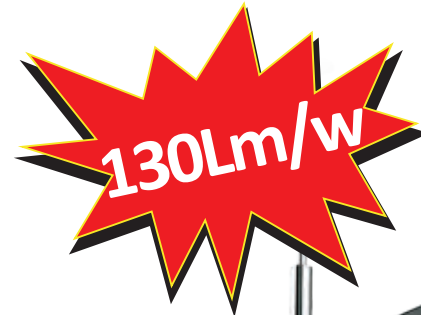

Tel SA: +27 12 332 4077

Cell SA: +27 71 234 8663

Tel USA: +1 954 510 6123

<http://GericHoldings.co.za>

Color:Black+Blue

Color:Black

Color:Black+Green

Color:Black+Red